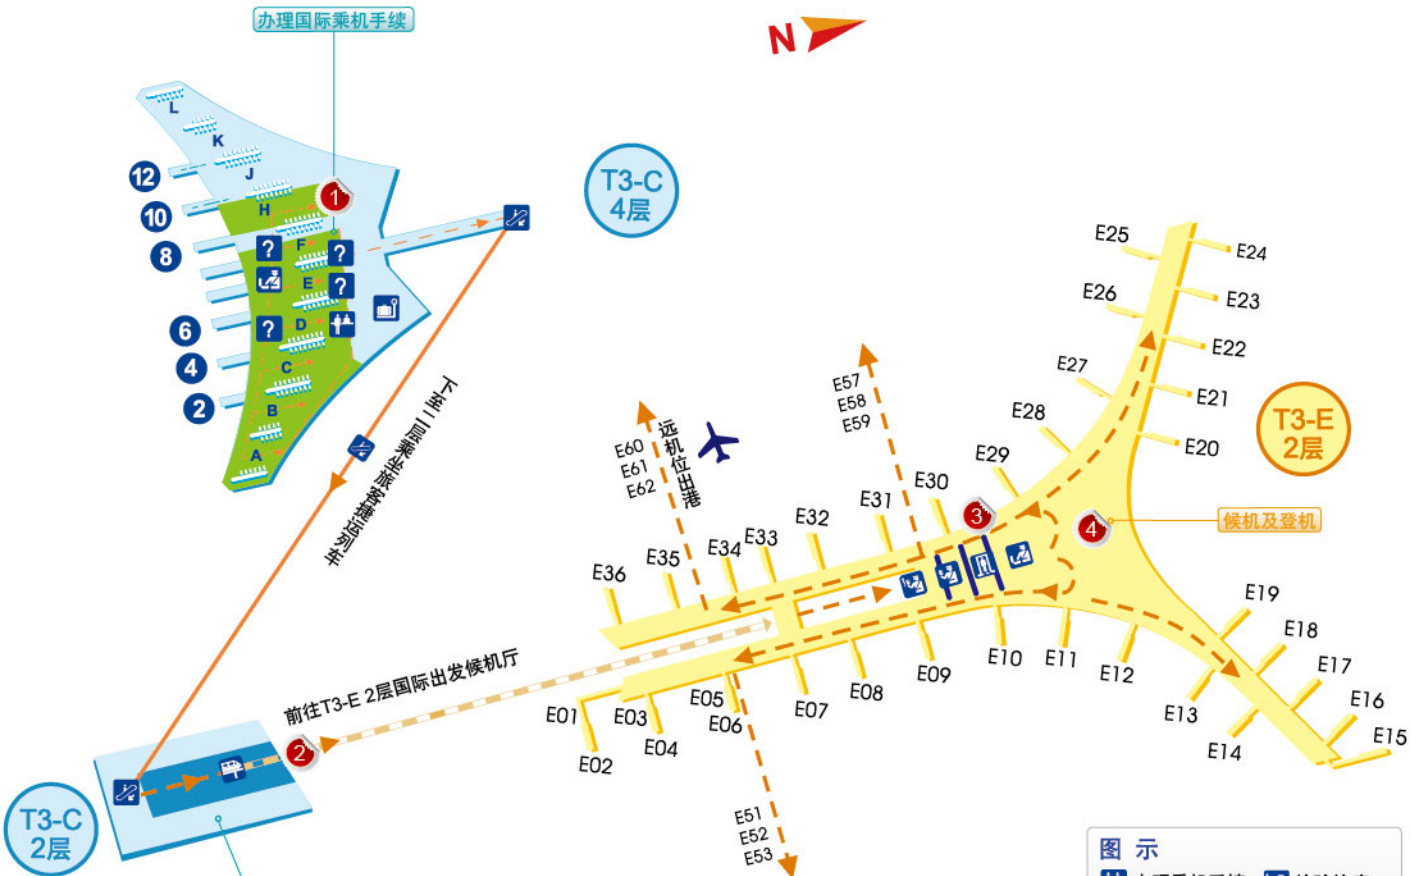

国际出发流程图

T3-E登机线路 - - - - ->

图 示

办理乘机手续	检验检疫
超规行李	边防检查
问讯	安全检查
自动扶梯	捷运列车
海关	E01-E62 登机口